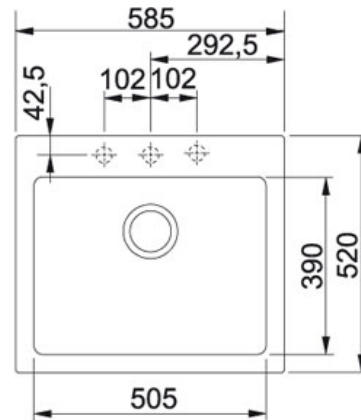

TEKNISET TIEDOT

TUOTEPERHE: **Altaat** MATERIAALI: **Fragranite harmaa** SERIES: **MARIS** MALLI: **MRG 610-58**

Tuotetiedot

Tuotekoodi	114.0276.198
LVI koodi	5923720
Alakaapin koko vähintään	600 mm
Pohjaventtiilin halkaisija	3 1/2" käännettävällä kaukosäädöllä
Hanan reikä	1 - Pre-Cut (knock-out)
Mitat	585 mmx520 mm
Altaan koko	505 mmx390 mmx195 mm
Altaiden määrä	1
Cut-Out Size	565 mmx500 mm
Materiaali	Synthetic